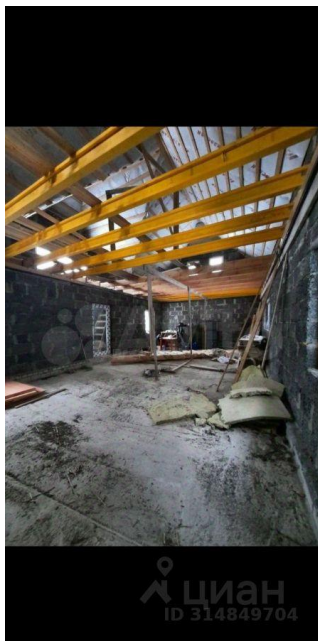

ЦИАН
ID 314849704